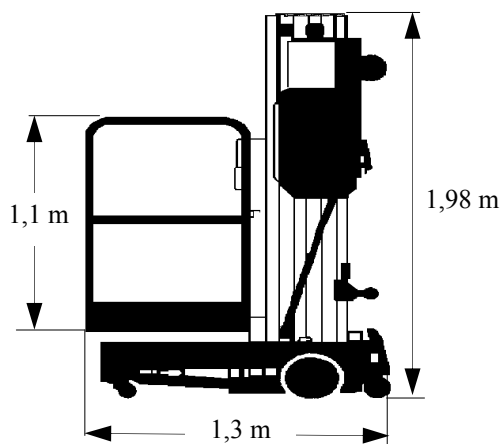

**CARACTERISTIQUES**

**DIMENSIONS**

<b>Hauteur de travail :</b>	<b>11,1 m</b>
Hauteur de la plateforme :	9,1 m
Dimension de la plateforme :	0,66 x 0,66 m
Longueur hors tout :	1,30 m
Hauteur repliée :	1,98 m
Hauteur renversée :	1,90 m
Largeur hors tout :	0,74 m
Encombrement au sol Larg / Long :	1,9 / 1,9 m
Poids :	393 /352 kg

**PERFORMANCES**

<b>Charge :</b>	<b>159 kg</b>
Déplacement :	MANUEL

**DONNÉES TECHNIQUES**

<b>Moteur :</b>	<b>12 V ou 220 V</b>
Batterie :	106 Ah
Chargeur :	10 A
Pneus bandage caoutchouc	10 x 2,50

0,74 m