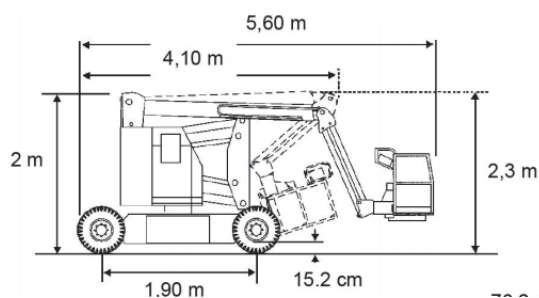

## Z34/22 BI - FUEL

CACES 3B - R386  
requis

Hauteur de travail

**12.40 m**

Déport maxi

**6.80 m**

Charge maxi

**227 kg**

Nombre de personnes max

**2**

## CARACTÉRISTIQUES

Constructeur	GENIE
Capacité réservoir carburant	35.2 L
Modèle	Z 34/22
Dimensions (L x l x h)	5.60 x 1.72 x 2.00 m
Dimension du panier (L x l)	1.42 x 0.76 m
Rotation du panier	160°
Rayon de braquage int / ext	1.70 / 4 m
Poids	5.10 t
Roues motrices	2 roues motrices