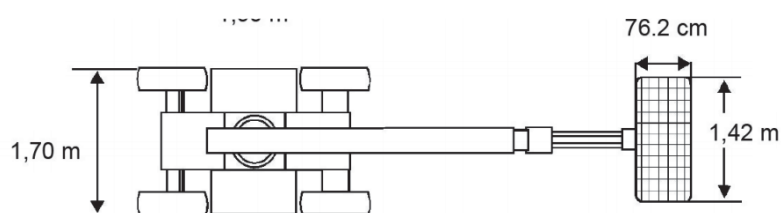

## Z34/22 BI - FUEL

CACES 3B - R386  
requis

Hauteur de travail

**12.40 m**

Déport maxi

**6.80 m**

Charge maxi

**227 kg**

## CARACTÉRISTIQUES

Constructeur	GENIE
Capacité réservoir carburant	35.2 L
Modèle	Z 34/22
Dimensions (L x l x h)	5.60 x 1.72 x 2.00 m
Dimension du panier (L x l)	1.42 x 0.76 m
Rotation du panier	160°
Rayon de braquage int / ext	1.70 / 4 m
Poids	5.10 t
Roues motrices	2 roues motrices