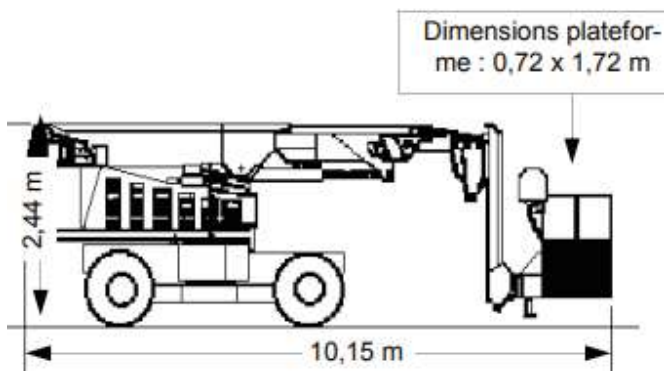

## SJB 46 TK

↑ ↓ Hauteur de travail **15.85 m**

↗ Déport maxi **12.19 m**

🧑‍🚒 Charge maxi **227 kg**

🧑 Nombre de personnes max **2**

## CARACTÉRISTIQUES

Constructeur	SKYJACK
Capacité réservoir carburant	151.40 L
Modèle	SJB 46TK
puissance	40 CV
Dimensions ( L x l x h )	10.15 x 2.44 x 2.44 m
Dimension du panier ( L x l )	1.72 x 0.72 m
Rotation du panier	180°
Rayon de braquage int / ext	2.59 / 3.81 m
Poids	8.37 t
Roues motrices	4 roues motrices
Bras pendulaire	oui