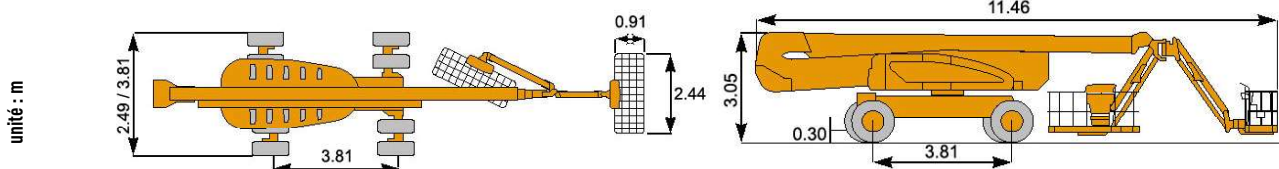

NACELLE TELESCOPIQUE DIESEL 40 M

1250 AJP

CACES 3B - R386
requis

↑ Hauteur de travail **40.10 m**

↗ Déport maxi **19.25 m**

📏 Charge maxi **230 kg**

👤 Nombre de personnes max **2**

CARACTÉRISTIQUES

Constructeur	JLG	
Capacité réservoir carburant	117 L	
Modèle	1250 AJP	
puissance	88 CV	
Dimensions (L x l x h)	Essieux Retractsés	
	11.46 x 2.49 x 3.05 m	
	Essieux en extension	
	11.46 x 3.81 x 3.05 m	
Dimension panier (L x l)	2.44 x 0.91 m	
Rotation du panier	180°	
Rayon de braquage int / ext		
	essieu rentrée	4.39 / 6.86 m
	essieu sorti	2.44 / 5.89 m
Poids	19.99 t	
Roues motrices	4 roues motrices	
Bras pendulaire	oui	