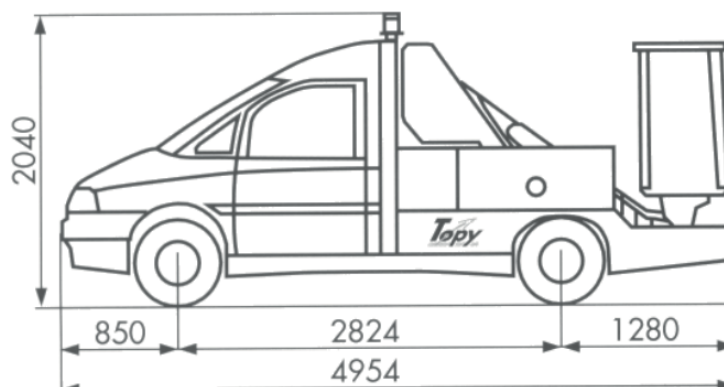

+ PRODUITS

- Arrêt de démarrage moteur nacelle
- Sécurité anticollision coffre et plateau 2 feux à éclats, 1 triflash double face 500 x 500 à relevage électrique, 1 bande rétroréfléchissante

unité : mm