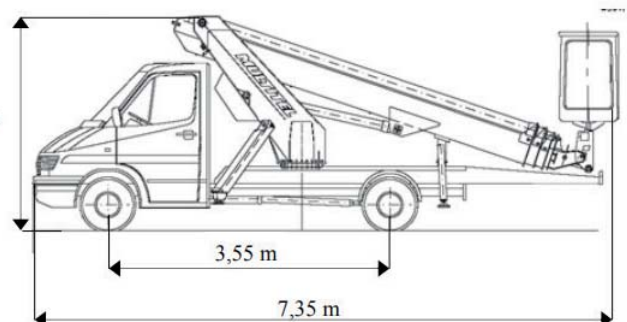

**220 ALU / AF**

CACES requis 1B - R386

Hauteur de travail

**22 m**

Déport maxi

**10 m\***

\*80kg

Charge maxi

**200 kg**

PTAC

**3.5 t**

**CARACTÉRISTIQUES**

Constructeur	MULTITEL
Porteur	MERCEDES BENZ
Dimensions ( L x l x h )	7.35 x 2.18 x 2.87 m
Dimensions du panier ( L x l )	1.20 x 0.70 m
Rotation du panier	90°
Largeur en stabilisation av / ar	2.89 / 2.15
Rotation de la tourelle	360°
Empattement	3.55 m

2,87 m

220 ALU / AF

ABAQUES

unité : m