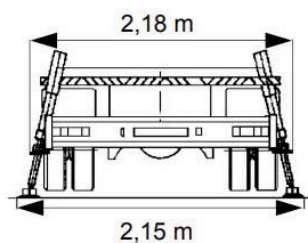

**220 ALU / AF**

CACES requis 1B - R386

Hauteur de travail

**22 m**

Déport maxi

**10 m\***

\*80kg

Charge maxi

**200 kg**

PTAC

**3.5 t**

**CARACTÉRISTIQUES**

Constructeur	MULTITEL
Porteur	MERCEDES BENZ
Dimensions ( L x l x h )	7.35 x 2.18 x 2.87 m
Dimensions du panier ( L x l )	1.20 x 0.70 m
Rotation du panier	90°
Largeur en stabilisation av / ar	2.89 / 2.15
Rotation de la tourelle	360°
Empattement	3.55 m

2,87 m

220 ALU / AF

ABAQUES

unité : m