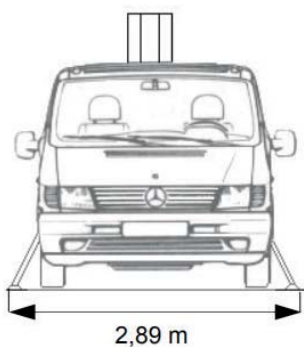

**220 ALU / AF**

CACES requis 1B - R386

Hauteur de travail

**22 m**

Déport maxi

**10 m\***

\*80kg

Charge maxi

**200 kg**

PTAC

**3.5 t**

**CARACTÉRISTIQUES**

Constructeur	MULTITEL
Porteur	MERCEDES BENZ
Dimensions ( L x l x h )	7.35 x 2.18 x 2.87 m
Dimensions du panier ( L x l )	1.20 x 0.70 m
Rotation du panier	90°
Largeur en stabilisation av / ar	2.89 / 2.15
Rotation de la tourelle	360°
Empattement	3.55 m