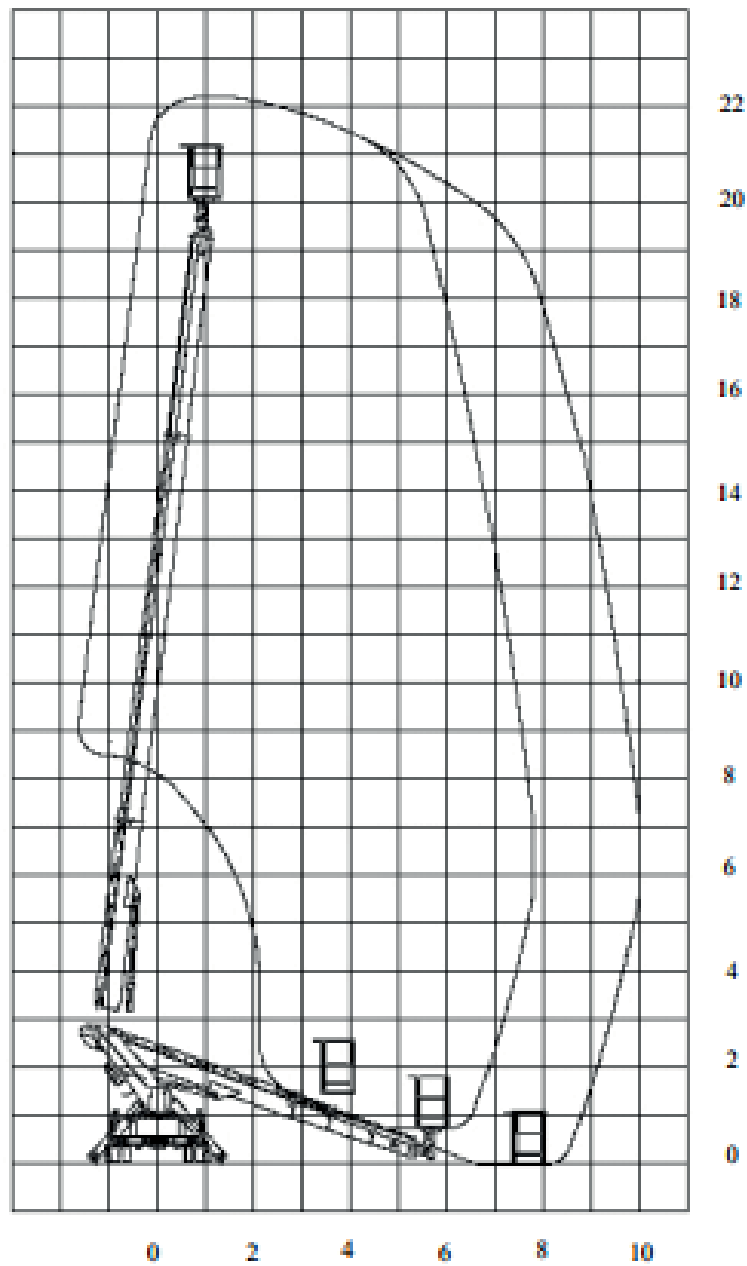

**220 ALU / AF**

CACES requis 1B - R386

Hauteur de travail

**22 m**

Déport maxi

**10 m\***

\*80kg

Charge maxi

**200 kg**

PTAC

**3.5 t**

**CARACTÉRISTIQUES**

Constructeur	MULTITEL
Porteur	MERCEDES BENZ
Dimensions ( L x l x h )	7.35 x 2.18 x 2.87 m
Dimensions du panier ( L x l )	1.20 x 0.70 m
Rotation du panier	90°
Largeur en stabilisation av / ar	2.89 / 2.15
Rotation de la tourelle	360°
Empattement	3.55 m

2,87 m

220 ALU / AF

ABAQUES

unité : m