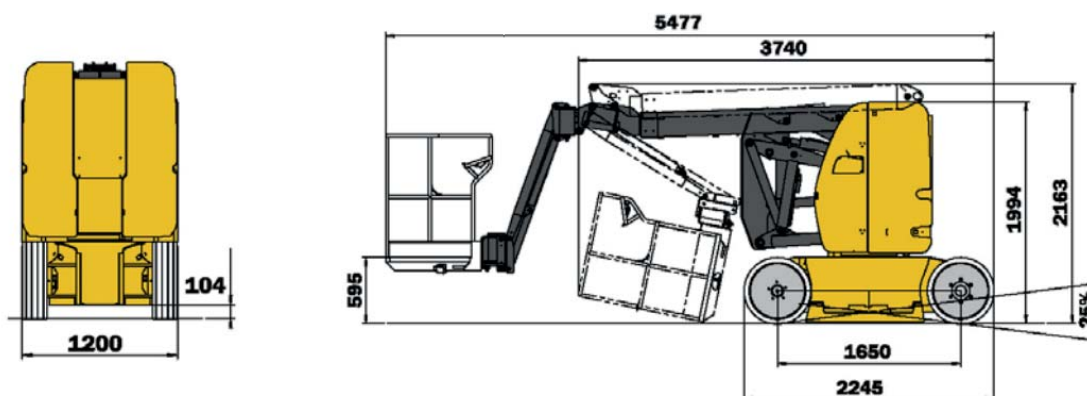

120 AETJ / 120 AETJ 3D

CACES 3B - R386
requis

↑ Hauteur de travail **11.95 m**

↗ Déport maxi **7 m**

📏 Charge maxi **200 kg**

👤 Nombre de personnes max **2**

CARACTÉRISTIQUES

Constructeur	MANITOU
Modèle	120 AETJ et AETJ 3D
Energie	Batterie - Electrique
Dimensions (L x l x h)	5.48 x 1.20 x 1.99 m
Dimensions Panier (L x l)	1.20 x 0.96 m
Rotation tourelle	350°
Rotation du panier	140°
Rotation JIB	140°
Rayon de braquage int / ext	1.55 / 3.24 m
Garde au sol	10 cm
Vitesse	6 km/h
Poids	6.55 t

Unité : mm

120 AETJ / 120 AETJ 3D

ABAQUES