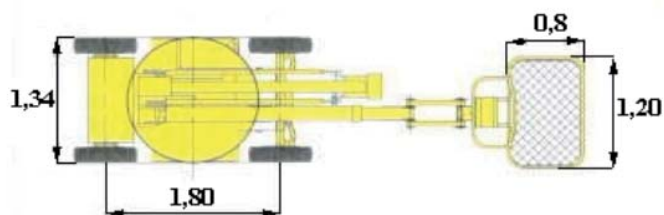

HA 12 IP

Hauteur de travail

12 m

Déport maxi

6.70 m

Charge maxi

230 kg

Nombre de personnes max

2

CARACTÉRISTIQUES

Constructeur	HAULOTTE
Modèle	HA 12 IP
Energie	Batterie - Electrique
Dimensions (L x l x h)	5.43 x 1.34 x 1.99 m
Dimensions Panier (L x l)	1.20 x 0.80 m
Rotation tourelle	355°
Rotation du panier	+80/-90°
Rotation JIB	-70/+70°
Rayon de braquage ext	2.85 m
Garde au sol	15 cm
vitesse	4.8 km/h
poids	5.90 t