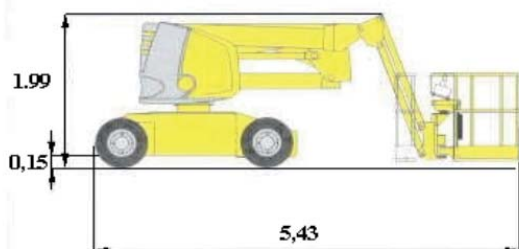

HA 12 IP

Hauteur de travail

12 m

Déport maxi

6.70 m

Charge maxi

230 kg

Nombre de personnes max

2

CARACTÉRISTIQUES

Constructeur	HAULOTTE
Modèle	HA 12 IP
Energie	Batterie - Electrique
Dimensions (L x l x h)	5.43 x 1.34 x 1.99 m
Dimensions Panier (L x l)	1.20 x 0.80 m
Rotation tourelle	355°
Rotation du panier	+80/-90°
Rotation JIB	-70/+70°
Rayon de braquage ext	2.85 m
Garde au sol	15 cm
vitesse	4.8 km/h
poids	5.90 t