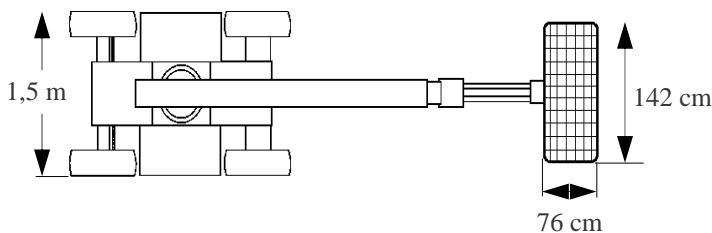

Z 34 / 22 N

CACES 3B - R386
requis

- 
Hauteur de travail
12.20 m
- 
Déport maxi
6.80 m
- 
Charge maxi
227 kg
- 
Nombre de personnes max
2

CARACTÉRISTIQUES

Constructeur	GENIE
Modèle	Z 34 / 22 N
Energie	Batterie - Electrique
Dimensions (L x l x h)	5.75 x 1.50 x 2.00 m
Dimensions Panier (L x l)	1.42 x 0.76 m
Rotation tourelle	355°
Rotation panier	160°
Rotation JIB	160°
Rayon de braquage int / ext	3.90 / 1.90 m
Garde au sol	14 cm
Vitesse	5.50 / 1 km/h
Poids	5.25 t
Niveau sonore (dB)	70 dB