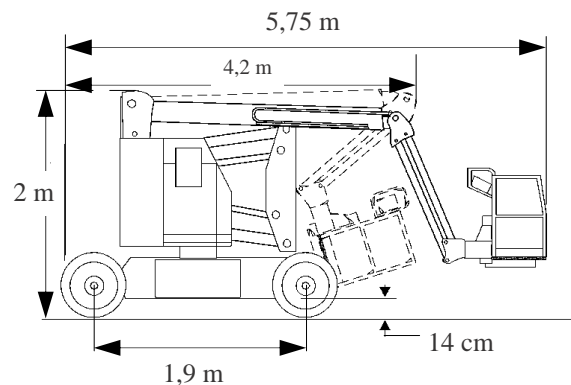

Z 34 / 22 N

CACES 3B - R386
requis

- 
Hauteur de travail
12.20 m
- 
Déport maxi
6.80 m
- 
Charge maxi
227 kg
- 
Nombre de personnes max
2

CARACTÉRISTIQUES

Constructeur	GENIE
Modèle	Z 34 / 22 N
Energie	Batterie - Electrique
Dimensions (L x l x h)	5.75 x 1.50 x 2.00 m
Dimensions Panier (L x l)	1.42 x 0.76 m
Rotation tourelle	355°
Rotation panier	160°
Rotation JIB	160°
Rayon de braquage int / ext	3.90 / 1.90 m
Garde au sol	14 cm
Vitesse	5.50 / 1 km/h
Poids	5.25 t
Niveau sonore (dB)	70 dB