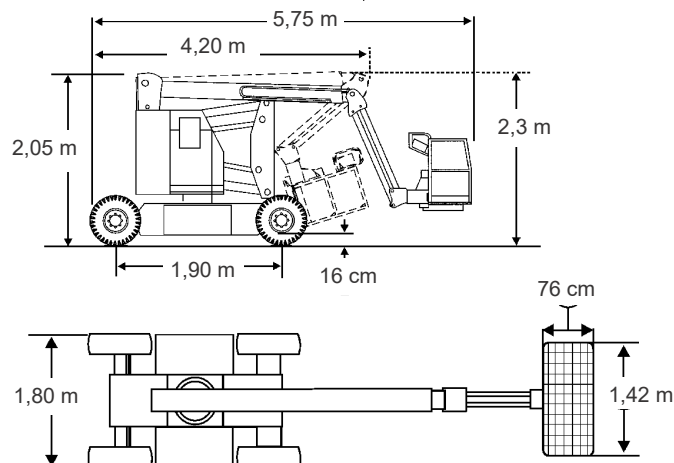

**Z 34/22 4 WD**

**CACES 3B - R386**  
requis

↑ hauteur de travail **12.40 m**

↗ Déport maxi **6.70 m**

🧑 Charge maxi **227 kg**

🧑 Nombre de personnes max **2**

## CARACTÉRISTIQUES

Constructeur	Genie
Capacité réservoir carburant	44 L
Modèle	Z 34/22 WD
Puissance	46 CV
Dimensions ( L x l x h )	5.75 x 1.80 x 2.05 m
Dimension du panier ( L x l )	1.42 x 0.76 m
Rotation du panier	160°
Rayon de braquage int / ext	4 / 1.70 m
Poids	4.85 t
Roues motrices	4 roues motrices
Bras pendulaire	oui

Z 34/22 4 WD

ABAQUES