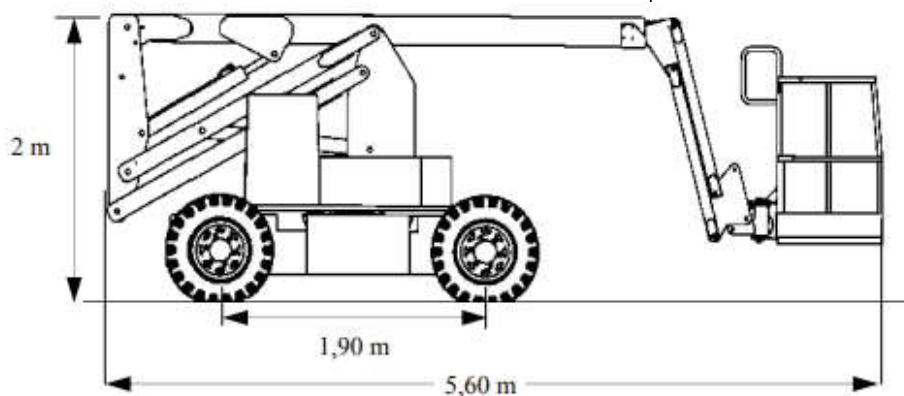

## SJKB 40 C

CACES 3B - R386  
requis

Hauteur de travail

**14.02 m**

Déport maxi

**8.41 m**

Charge maxi

**265 kg**

Nombre de personnes max

**2**

## CARACTÉRISTIQUES

Constructeur	SKYJACK
Modèle	SJKB 40C
Energie	Batterie - Electrique
Dimensions ( L x l x h )	5.60 x 1.78 x 2 m
Dimensions Panier ( L x l )	1.76 x 0.76 m
Rotation tourelle	365 °
Rayon de braquage int / ext	2.13 / 4.42 m
Garde au sol	19 cm
vitesse	4.8 km/h
poids	5.81 t
Niveau sonore ( dB )	83 dB