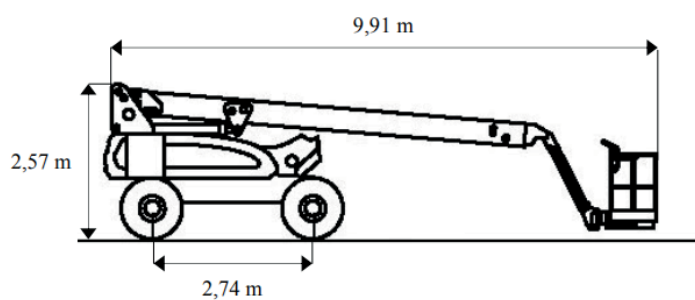

## M 600 JP

CACES 3B - R386  
requis

Hauteur de travail

**20.10 m**

Déport maxi

**13.13 m**

Charge maxi

**227 kg**

Nombre de personnes max

**2**

## CARACTÉRISTIQUES

Constructeur	JLG
Capacité réservoir carburant	49.3 L
Modèle	M600 JP
Puissance	4.5 kW
Dimensions (L x l x h)	9.91 x 2.44 x 2.57 m
Dimension du panier (L x l)	1.83 x 0.76 m
Rotation du panier	180°
Rayon de braquage int / ext	1.22 / 4.72 m
Poids	6.90 t
Roues motrices	4 roues motrices
Bras pendulaire	Oui