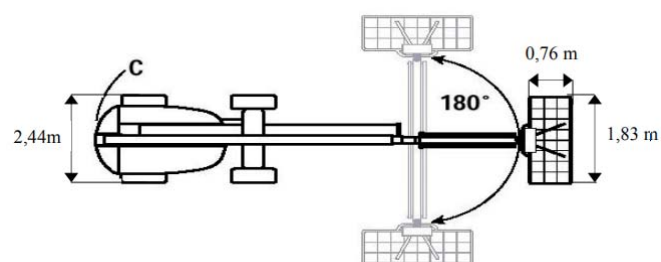

## M 600 JP

CACES 3B - R386  
requis

Hauteur de travail

**20.10 m**

Déport maxi

**13.13 m**

Charge maxi

**227 kg**

## CARACTÉRISTIQUES

Constructeur	JLG
Capacité réservoir carburant	49.3 L
Modèle	M600 JP
Puissance	4.5 kW
Dimensions (L x l x h)	9.91 x 2.44 x 2.57 m
Dimension du panier (L x l)	1.83 x 0.76 m
Rotation du panier	180°
Rayon de braquage int / ext	1.22 / 4.72 m
Poids	6.90 t
Roues motrices	4 roues motrices
Bras pendulaire	Oui