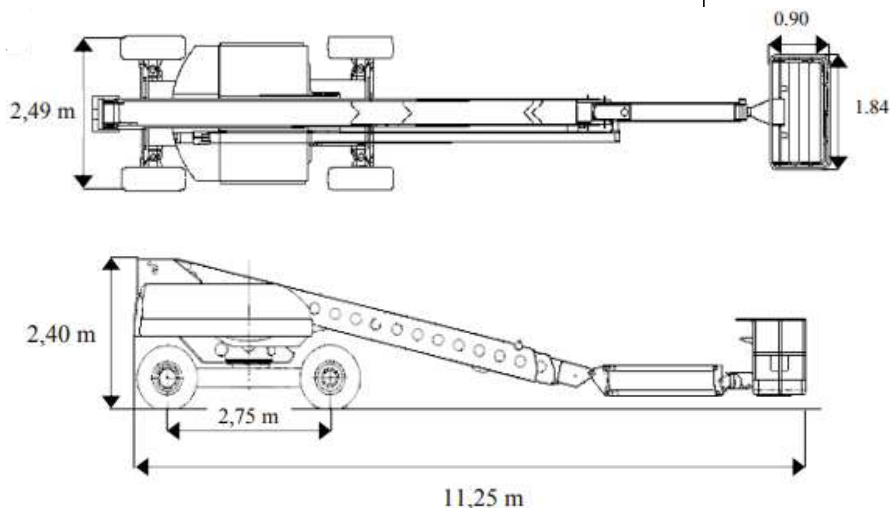

T66 J (MZ 72 DXT)

CACES 3B - R386
requis

Hauteur de travail **21.90 m**

Déport maxi **16.70 m**

Charge maxi **227 kg**

Nombre de personnes max **2**

CARACTÉRISTIQUES

Constructeur	GROVE
Capacité réservoir carburant	95 L
Modèle	T 66 J (MZ 72 DXT)
Dimensions (L x l x h)	11.25 x 2.49 x 2.40 m
Dimension du panier (L x l)	1.84 x 0.90 m
Rayon de braquage ext	4.80 m
Poids	12.66 t
Roues motrices	4 roues directrices
Bras pendulaire	oui