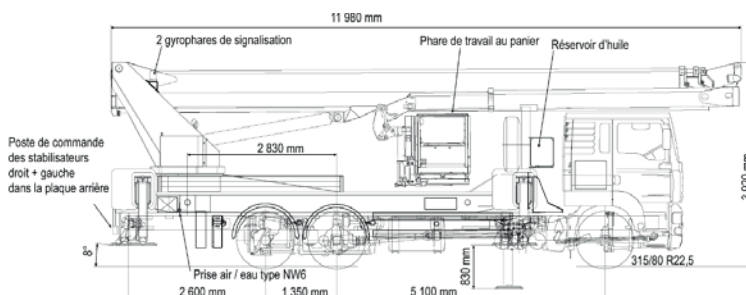

**WT 530**

**CACES 1B - R386**  
requis

Hauteur de travail

**53 m**

Déport maxi

**38.30 m**

Charge maxi

**600 kg**

## CARACTÉRISTIQUES

Constructeur	WUMAG
Porteur	MAN
Puissance du moteur	360 ch 265 kw
Dimensions ( L x l x h )	11.98 x 2.48 x 3.92 m
Dimensions du panier ( L x l )	3.88 x 1.05 m
Rotation du panier	180°
Largeur en stabilisation	8.67 m
Rotation de la tourelle	540°
Empattement	5.10 m
Niveau sonore	80 dB