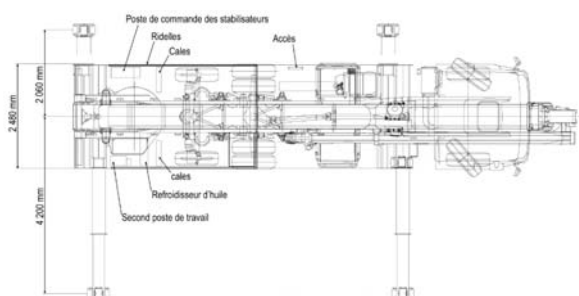

**WT 530**

**CACES 1B - R386**  
requis

Hauteur de travail

**53 m**

Déport maxi

**38.30 m**

Charge maxi

**600 kg**

## CARACTÉRISTIQUES

Constructeur	WUMAG
Porteur	MAN
Puissance du moteur	360 ch 265 kw
Dimensions ( L x l x h )	11.98 x 2.48 x 3.92 m
Dimensions du panier ( L x l )	3.88 x 1.05 m
Rotation du panier	180°
Largeur en stabilisation	8.67 m
Rotation de la tourelle	540°
Empattement	5.10 m
Niveau sonore	80 dB