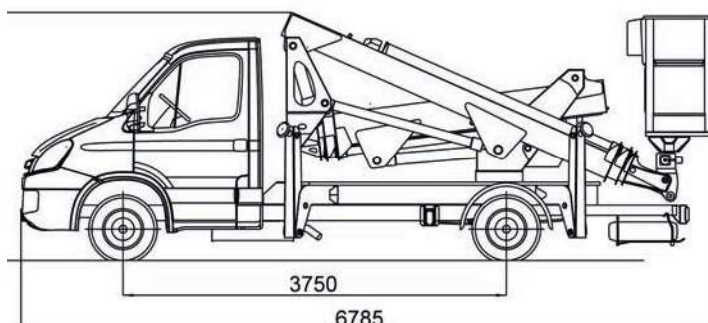

CARACTÉRISTIQUES

Constructeur	MULTITEL
Porteur	IVECO DAILY
Puissance du moteur	110 CV
Dimensions (L x l x h)	7.02 x 2.16 x 2.47 m
Dimensions du panier (L x l)	1.40 x 0.70 m
Rotation du panier	90°+90°
Largeur en stabilisation	2.16 m
Rotation de la tourelle	400°
Empattement	3.75 m

unité : mm