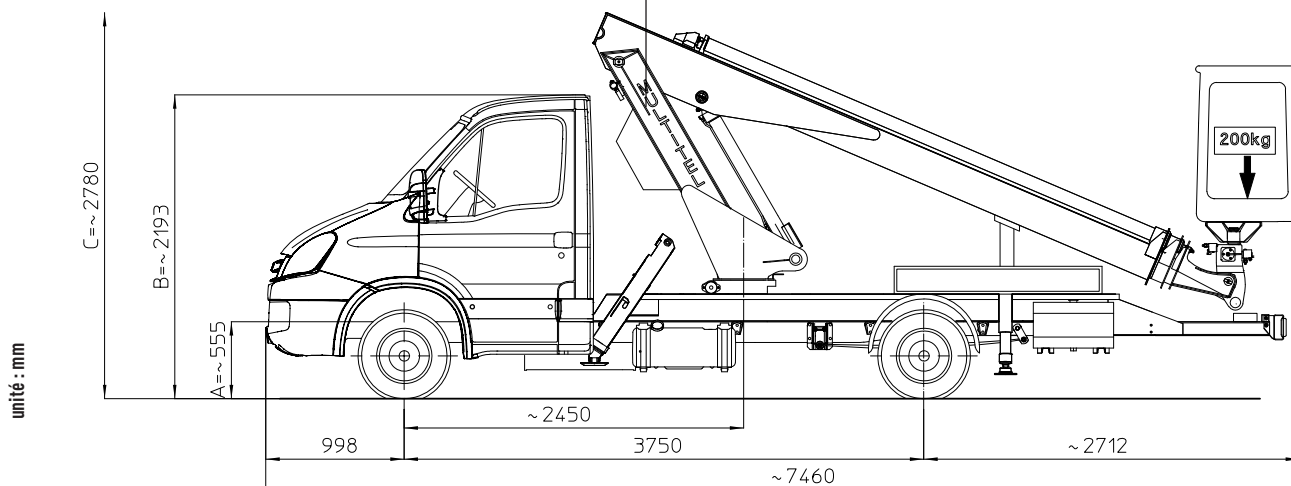

## 160 ALU ISOLÉ PORTEUR

CACES 1B - R386  
requis

↑ Hauteur de travail **16.30 m**

↗ Déport maxi **10.20 m**

📏 Charge maxi **200 kg**

📏 PTAC **3.50 t**

## CARACTÉRISTIQUES

Constructeur	MULTITEL
Porteur	IVECO
Puissance du moteur	106 CV
Dimensions (L x l x h)	7.46 x 2.15 x 2.78 m
Dimensions du panier (L x l)	1.60 x 1.70 m
Rotation du panier	120°
Largeur en stabilisation	2.15 m
Rotation de la tourelle	360°
Empattement	3.75 m
Devers admissible	1°

## + PRODUITS

- Panier isolé
- 4 plaques de répartition
- 2 gyrophares (cabine et sous le panier)
- Triangle AK5 tri flash
- 2 portes cônes
- Prises 220V dans panier
- Coffre porte outil isolé dans le panier
- Stabilisation dans le gabarit
- Porteur IVECO 35.11 110 CV