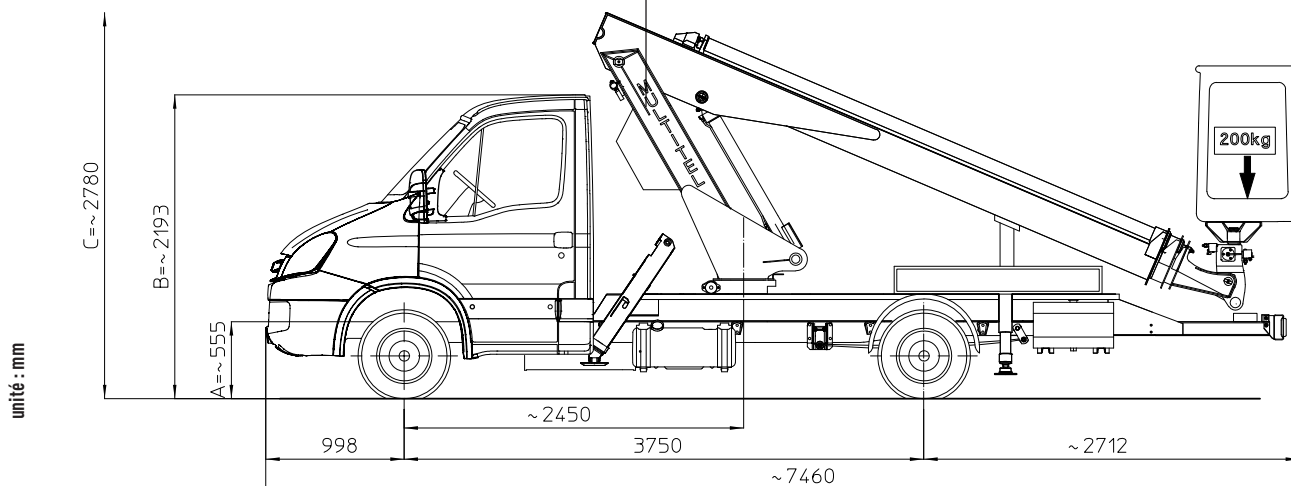

160 ALU ISOLÉ PORTEUR

↑ Hauteur de travail **16.30 m**

↗ Déport maxi **10.20 m**

📏 Charge maxi **200 kg**

📏 PTAC **3.50 t**

CARACTÉRISTIQUES

Constructeur	MULTITEL
Porteur	IVECO
Puissance du moteur	106 CV
Dimensions (L x l x h)	7.46 x 2.15 x 2.78 m
Dimensions du panier (L x l)	1.60 x 0.70 m
Rotation du panier	120°
Largeur en stabilisation	2.15 m
Rotation de la tourelle	360°
Empattement	3.75 m
Devers admissible	1°

+ PRODUITS

- Panier isolé
- 4 plaques de répartition
- 2 gyrophares (cabine et sous le panier)
- Triangle AK5 tri flash
- 2 portes cônes
- Prises 220V dans panier
- Coffre porte outil isolé dans le panier
- Stabilisation dans le gabarit
- Porteur IVECO 35.11 110 CV

160 ALU ISOLÉ PORTEUR

ABAQUES