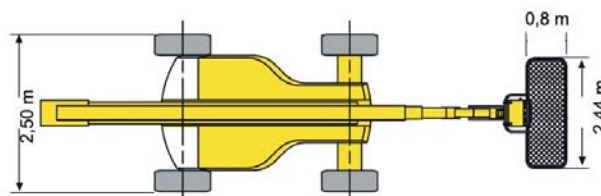

HA 32 PX

CACES 3B - R386
requis

↑ Hauteur de travail **32 m**

↗ Déport maxi **21.30 m**

👤 Charge maxi **250 kg**

👤 Nombre de personnes max **2**

CARACTÉRISTIQUES

Constructeur	HAULOTTE
Capacité réservoir carburant	140 L
Modèle	HA 32 PX
Dimensions (L x l x h)	11.20 x 2.50 x 2.70 m
Dimension du panier (L x l)	2.44 x 0.8 m
Rotation du panier	180°
Rayon de braquage int/ext	0 / 5.10 m
Poids	20.92 t
Roues motrices	4 roues directrices
Bras pendulaire	oui

+ PRODUITS

- Déport exceptionnel équivalent à une Z135/70
- Prise dans le panier 230V/115V - 16A
- Anneaux de remorquage
- 4 roues motrices et directrices
- Essieux extensibles
- Contrôle de charge en nacelle
- Résiste à des vents jusque 60km/h