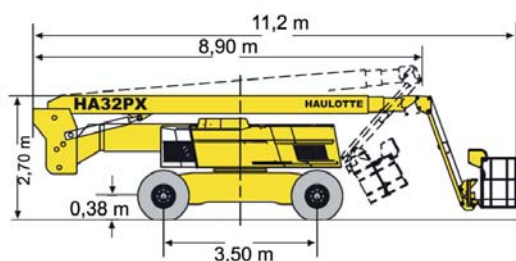

HA 32 PX

CACES 3B - R386
requis

↑ Hauteur de travail **32 m**

↗ Déport maxi **21.30 m**

👤 Charge maxi **250 kg**

👤 Nombre de personnes max **2**

CARACTÉRISTIQUES

Constructeur	HAULOTTE
Capacité réservoir carburant	140 L
Modèle	HA 32 PX
Dimensions (L x l x h)	11.20 x 2.50 x 2.70 m
Dimension du panier (L x l)	2.44 x 0.8 m
Rotation du panier	180°
Rayon de braquage int/ext	0 / 5.10 m
Poids	20.92 t
Roues motrices	4 roues directrices
Bras pendulaire	oui

+ PRODUITS

- Déport exceptionnel équivalent à une Z135/70
- Prise dans le panier 230V/115V - 16A
- Anneaux de remorquage
- 4 roues motrices et directrices
- Essieux extensibles
- Contrôle de charge en nacelle
- Résiste à des vents jusque 60km/h