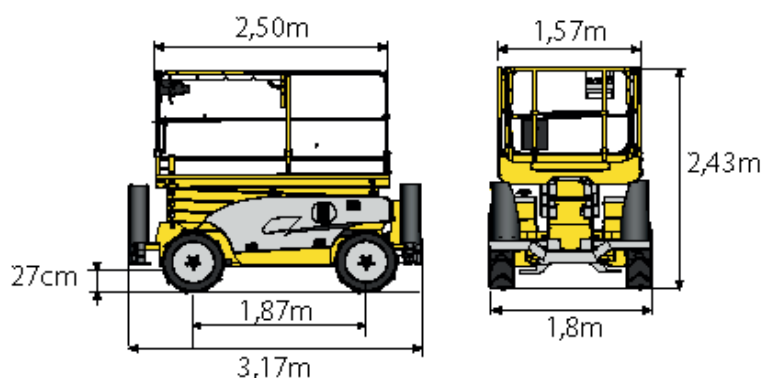

+ PRODUITS

- 4 roues motrices
- Blocage différentiel automatique
- Protections calages intégrées dans le gabarit
- Commandes entièrement proportionnelles
- Rayon de braquage étroit
- Calage centralisé à la descente comme à la montée