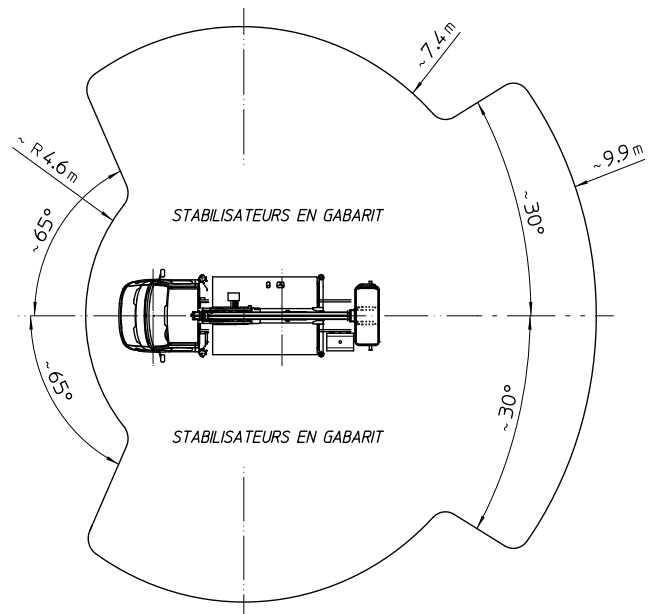

MT 202 EX

CACES 1B - R386
requis

- 
Hauteur de travail
20.20 m
- 
Déport maxi
12.60 m
- 
Charge maxi
200 kg
- 
PTAC
3.5 t

CARACTÉRISTIQUES

Constructeur	MULTITEL
Porteur	IVECO DAILY
Puissance du moteur	110 CV
Dimensions (L x l x h)	7.21 x 2.05 x 3 m
Dimensions du panier (L x l)	1.20 x 0.70 m
Rotation du panier	180°
Largeur en stabilisation	3.34 m
Rotation de la tourelle	360°
Empattement	3.75 m

MT 202 EX

ABAQUES

DEPORT DE TRAVAIL 7.4 m 9.7 m +5%

DEPORT DE TRAVAIL 9.9 m 12.6 m +5%

unité : mm