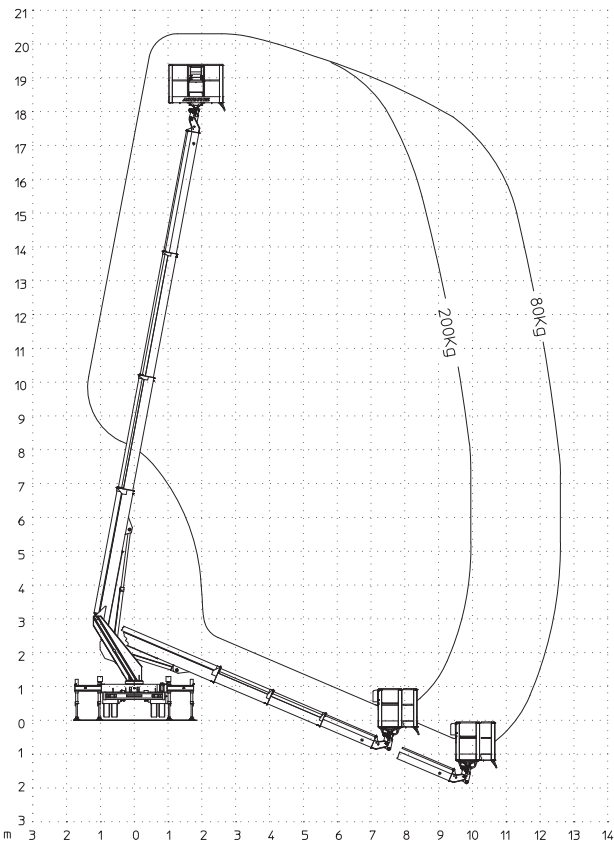

MT 202 EX

CACES 1B - R386
requis

- 
Hauteur de travail
20.20 m
- 
Déport maxi
12.60 m
- 
Charge maxi
200 kg
- 
PTAC
3.5 t

CARACTÉRISTIQUES

Constructeur	MULTITEL
Porteur	IVECO DAILY
Puissance du moteur	110 CV
Dimensions (L x l x h)	7.21 x 2.05 x 3 m
Dimensions du panier (L x l)	1.20 x 0.70 m
Rotation du panier	180°
Largeur en stabilisation	3.34 m
Rotation de la tourelle	360°
Empattement	3.75 m

MT 202 EX

ABAQUES

DEPORT DE TRAVAIL 7.4 m 9.7 m +5%

DEPORT DE TRAVAIL 9.9 m 12.6 m +5%

unité : mm