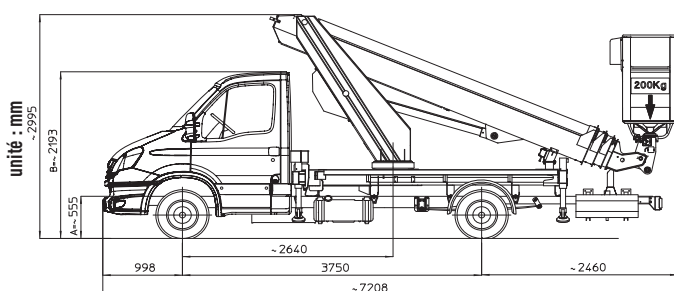

MT 202 EX

CACES 1B - R386
requis

- 
Hauteur de travail
20.20 m
- 
Déport maxi
12.60 m
- 
Charge maxi
200 kg
- 
PTAC
3.5 t

CARACTÉRISTIQUES

Constructeur	MULTITEL
Porteur	IVECO DAILY
Puissance du moteur	110 CV
Dimensions (L x l x h)	7.21 x 2.05 x 3 m
Dimensions du panier (L x l)	1.20 x 0.70 m
Rotation du panier	180°
Largeur en stabilisation	3.34 m
Rotation de la tourelle	360°
Empattement	3.75 m

MT 202 EX

ABAQUES

DEPORT DE TRAVAIL 7.4 m 9.7 m +5%

DEPORT DE TRAVAIL 9.9 m 12.6 m +5%

unité : mm