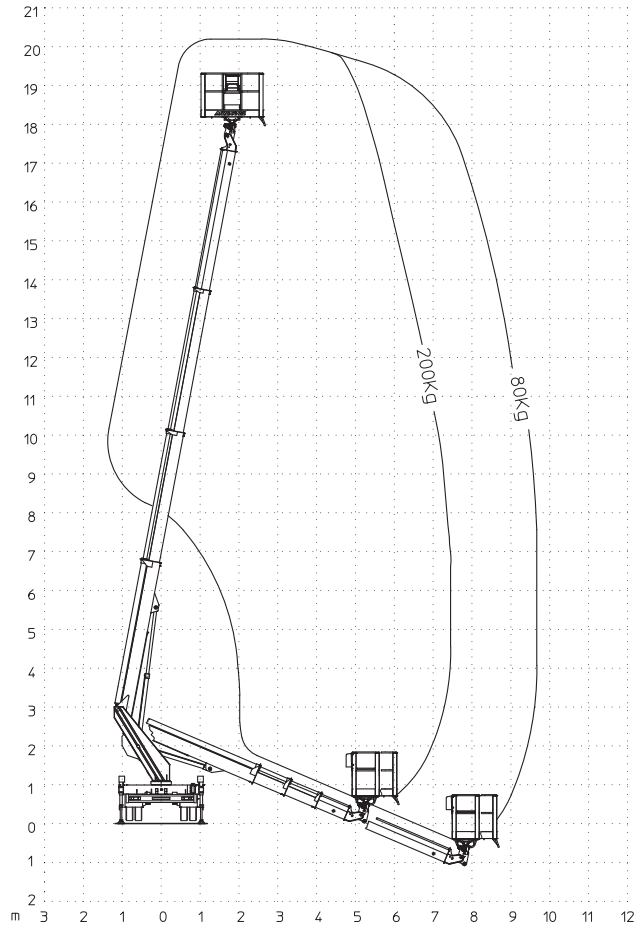

MT 202 EX

CACES 1B - R386
requis

- 
Hauteur de travail
20.20 m
- 
Déport maxi
12.60 m
- 
Charge maxi
200 kg
- 
PTAC
3.5 t

CARACTÉRISTIQUES

Constructeur	MULTITEL
Porteur	IVECO DAILY
Puissance du moteur	110 CV
Dimensions (L x l x h)	7.21 x 2.05 x 3 m
Dimensions du panier (L x l)	1.20 x 0.70 m
Rotation du panier	180°
Largeur en stabilisation	3.34 m
Rotation de la tourelle	360°
Empattement	3.75 m

MT 202 EX

ABAQUES

DEPORT DE TRAVAIL 7.4 m 9.7 m +5%

DEPORT DE TRAVAIL 9.9 m 12.6 m +5%

unité : mm