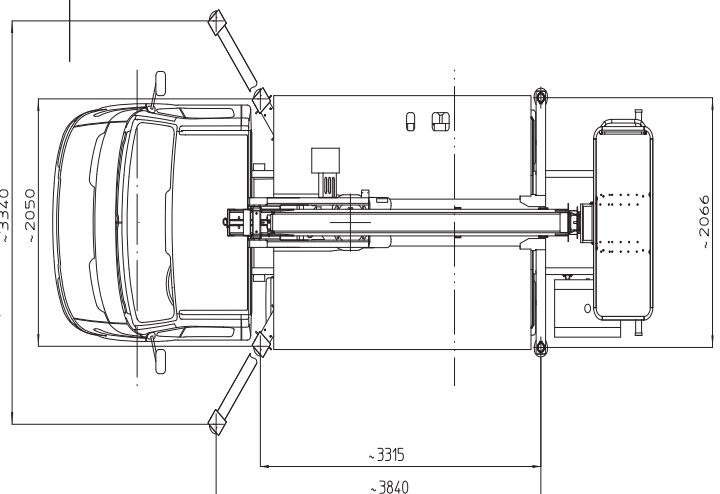

MT 202 EX

CACES 1B - R386
requis

- 
Hauteur de travail
20.20 m
- 
Déport maxi
12.60 m
- 
Charge maxi
200 kg
- 
PTAC
3.5 t

CARACTÉRISTIQUES

Constructeur	MULTITEL
Porteur	IVECO DAILY
Puissance du moteur	110 CV
Dimensions (L x l x h)	7.21 x 2.05 x 3 m
Dimensions du panier (L x l)	1.20 x 0.70 m
Rotation du panier	180°
Largeur en stabilisation	3.34 m
Rotation de la tourelle	360°
Empattement	3.75 m

MT 202 EX

ABAQUES

DEPORT DE TRAVAIL 7.4 m 9.7 m +5%

DEPORT DE TRAVAIL 9.9 m 12.6 m +5%

unité : mm