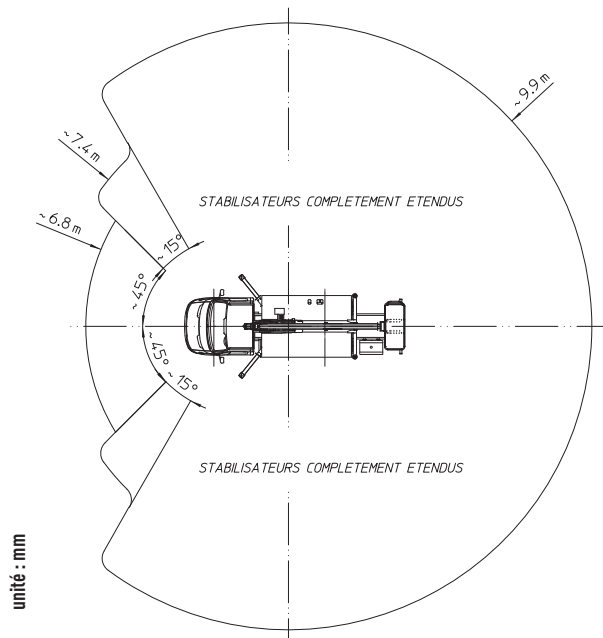

MT 202 EX

CACES 1B - R386
requis

- 
Hauteur de travail
20.20 m
- 
Déport maxi
12.60 m
- 
Charge maxi
200 kg
- 
PTAC
3.5 t

CARACTÉRISTIQUES

Constructeur	MULTITEL
Porteur	IVECO DAILY
Puissance du moteur	110 CV
Dimensions (L x l x h)	7.21 x 2.05 x 3 m
Dimensions du panier (L x l)	1.20 x 0.70 m
Rotation du panier	180°
Largeur en stabilisation	3.34 m
Rotation de la tourelle	360°
Empattement	3.75 m

MT 202 EX

ABAQUES

DEPORT DE TRAVAIL 7.4 m 9.7 m +5%

DEPORT DE TRAVAIL 9.9 m 12.6 m +5%

unité : mm