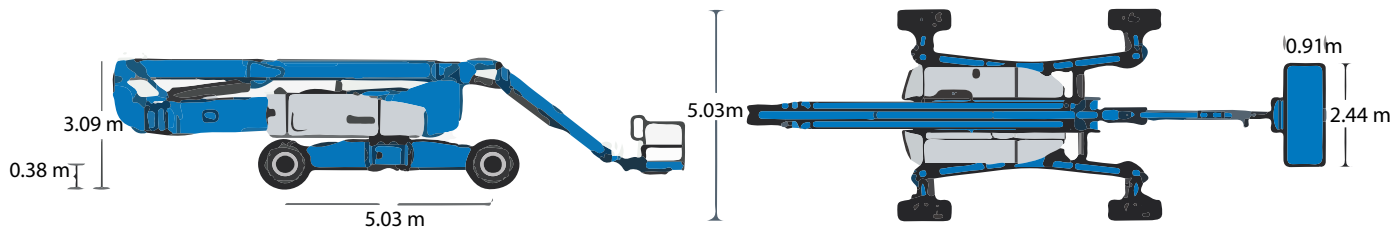

## ZX 135 / 70

↑ Hauteur de travail **43.15 m**

↗ Déport maxi **21.26 m**

🏋️ Charge maxi **272 kg**

## CARACTÉRISTIQUES

Constructeur	GENIE
Capacité réservoir carburant	151.40 L
Modèle	ZX 135 / 70
Dimensions ( L x l x h )	12.93 x 2.49 x 3.09 m
Dimension du panier ( L x l )	2.44 x 0.91 m
Rotation du panier	160°
Rayon de braquage int/ext	
essieu rentrée	6.27 / 8.56 m
essieu sorti	3.02 / 7.34 m
Poids	20.50t
Roues motrices	4 roues directrices 4 roues motrices
Bras pendulaire	oui
Niveau sonore ( dB )	74dB

Z 135 /70

ABAQUES