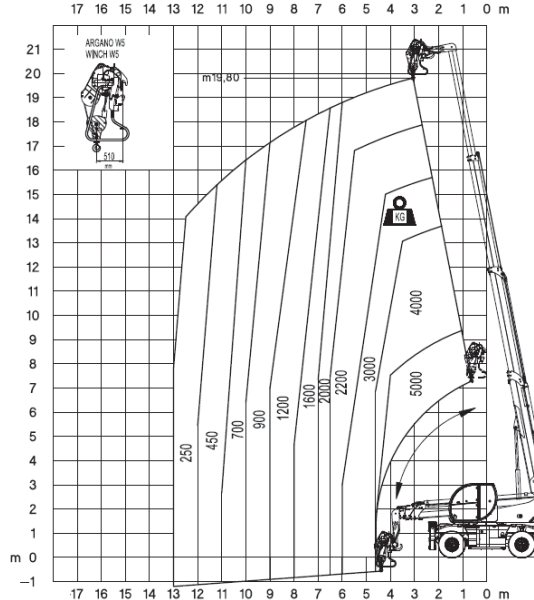

Abaque de charge
Treuril 5t W5
Position frontale sans stabilisateurs