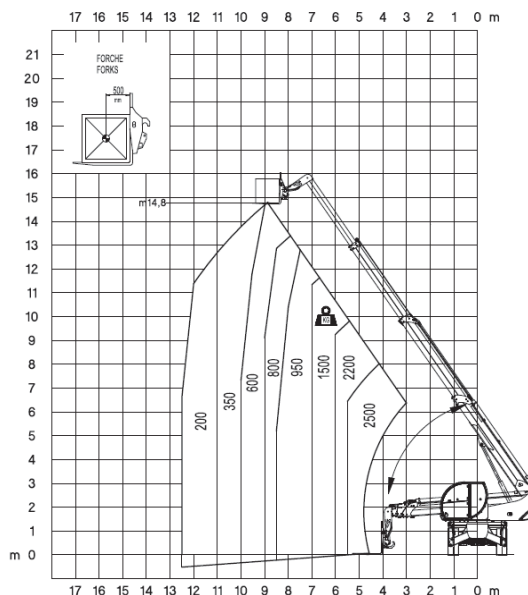

Abaque de charge avec fourches
Position latérale sans stabilisateurs