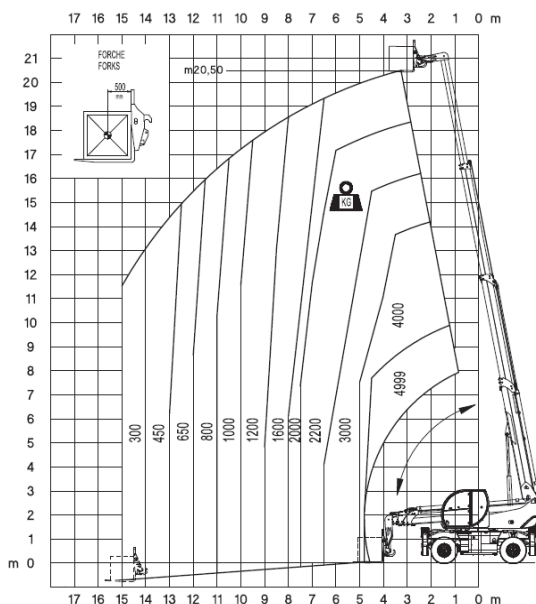

### ABAQUES

Abaque de charge avec fourches  
Position latérale avec stabilisateurs

Abaque de charge avec fourches  
Position latérale sans stabilisateurs

Abaque de charge avec fourches  
Position frontale sans stabilisateurs

Abaque de charge  
Potence longue 2t J2000  
Position latérale sans stabilisateurs

**RTH 5.21**

**ABAQUES**

Abaque de charge  
Potence courte 5t H5  
Position frontale sans stabilisateurs

Potence courte 5t H5  
Position latérale sans stabilisateurs