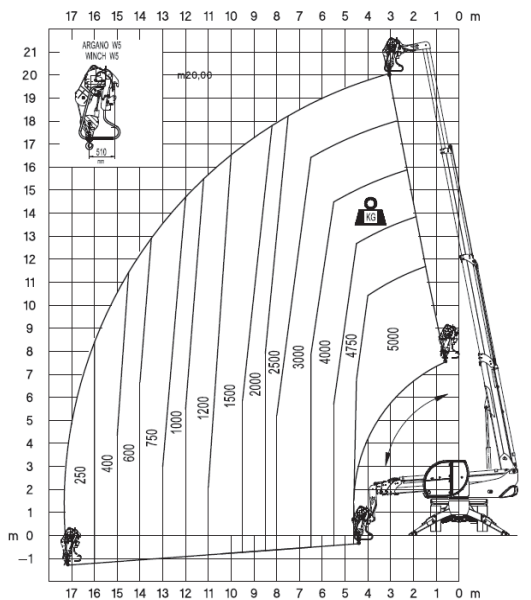

### ABAQUES

Abaque de charge avec fourches  
Position latérale avec stabilisateurs

Abaque de charge avec fourches  
Position latérale sans stabilisateurs

Abaque de charge avec fourches  
Position frontale sans stabilisateurs

Abaque de charge  
Potence longue 2t J2000  
Position latérale sans stabilisateurs

**RTH 5.21**

**ABAQUES**

Abaque de charge  
Potence courte 5t H5  
Position frontale sans stabilisateurs

Potence courte 5t H5  
Position latérale sans stabilisateurs

Abaque de charge  
Potence courte 5t H5  
Position latérale avec stabilisateurs

Abaque de charge  
Treuril 5t W5  
Position frontale sans stabilisateurs

**RTH 5.21**

**ABAQUES**

Abaque de charge  
Treuil 5t W5  
Position latérale sans stabilisateurs