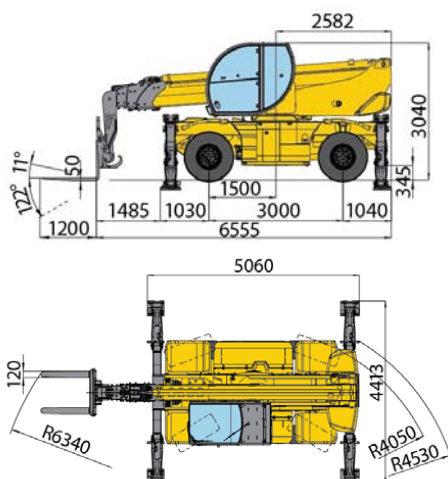

ACCESSOIRES

Potence courte 5t
JIB H5

Potence longue 2
JIB J2000

Treuil 5t
W5

unité : mm