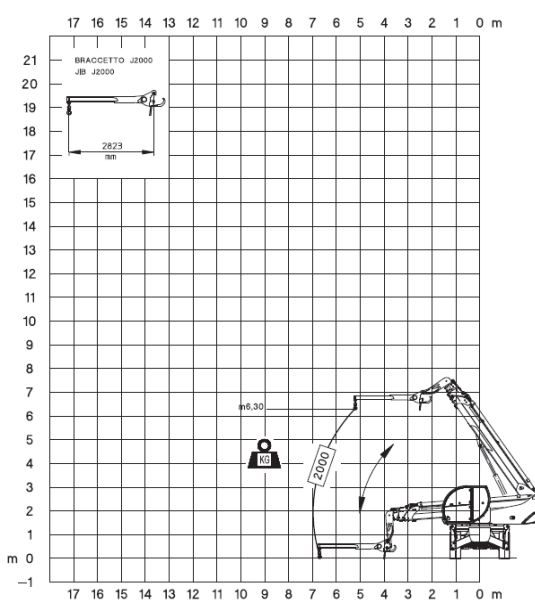

### ABAQUES

Abaque de charge avec fourches  
Position latérale avec stabilisateurs

Abaque de charge avec fourches  
Position latérale sans stabilisateurs

Abaque de charge avec fourches  
Position frontale sans stabilisateurs

Abaque de charge  
Potence longue 2t J2000  
Position latérale sans stabilisateurs

**RTH 5.21**

**ABAQUES**

Abaque de charge  
Potence courte 5t H5  
Position frontale sans stabilisateurs

Potence courte 5t H5  
Position latérale sans stabilisateurs