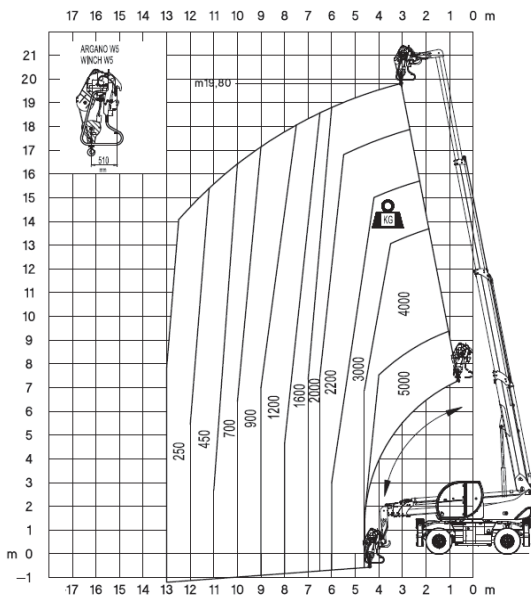

### ABAQUES

Abaque de charge avec fourches  
Position latérale avec stabilisateurs

Abaque de charge avec fourches  
Position latérale sans stabilisateurs

Abaque de charge avec fourches  
Position frontale sans stabilisateurs

Abaque de charge  
Potence longue 2t J2000  
Position latérale sans stabilisateurs

**RTH 5.21**

**ABAQUES**

Abaque de charge  
Potence courte 5t H5  
Position frontale sans stabilisateurs

Potence courte 5t H5  
Position latérale sans stabilisateurs