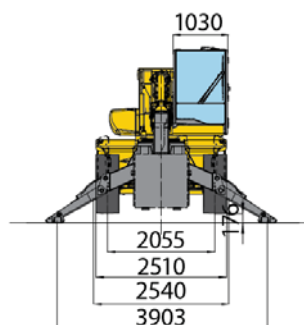

CHARIOT TELESCOPIQUE ROTATIF 21 M

RTH5.21

CACES requis 9 - R372

- Hauteur de levage maxi
  20.70 m
- Capacité de levage
  5 t
- Portée maxi
  17 m
- Poids du matériel
  16.10 t

CARACTÉRISTIQUES

Marque	MAGNI
Modèle	RTH5.23
Moteur	DEUTZ TCD3.6L4
Motricité	4 Roues motrices 4 roues directrices Marche crabe
Vitesse	25 km/h
Capacité du réservoir	165 L
Capacité Ad Blue	20 L
Dimensions (L x l x h)	6.56 x 2.51 x 3.04 m
Rayon de braquage int / ext	4.05 m / 6.34 m
Garde au Sol	34.5
Dimensions Fourches (L x l x e)	1.20 x 0.12 x 0.05 m

+ PRODUIT

- 4 stabilisateurs à commandes individuelles ou simultanées
- Contrôle d'état de charge
- Radiocommande (portée de la radiocommande 150 m)
- Prédiposition pour nacelle (avec possibilité de nacelle classique ou nacelle avec un pendulaire)
- Equipée raffinerie
- Moteur DEUTZ TCD 3.6 L4 Stage IV (respect des dernières normes de pollution)
- Détection automatique des accessoires

ACCESSOIRES

Potence courte 5t
JIB H5

Potence longue 2
JIB J2000

Treuil 5t
W5

unité : mm