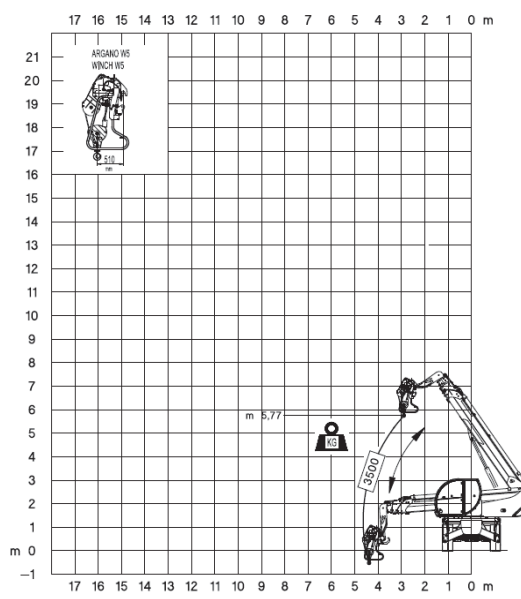

Abaque de charge  
Potence longue 2t J2000  
Position latérale sans stabilisateurs

**RTH 5.21**

**ABAQUES**

Abaque de charge  
Potence courte 5t H5  
Position frontale sans stabilisateurs

Potence courte 5t H5  
Position latérale sans stabilisateurs

Abaque de charge  
Treuil 5t W5  
Position latérale avec stabilisateurs

Abaque de charge  
Panier nacelle 500kg longueur panier  
2.35m, 3.54m ou 4.7m