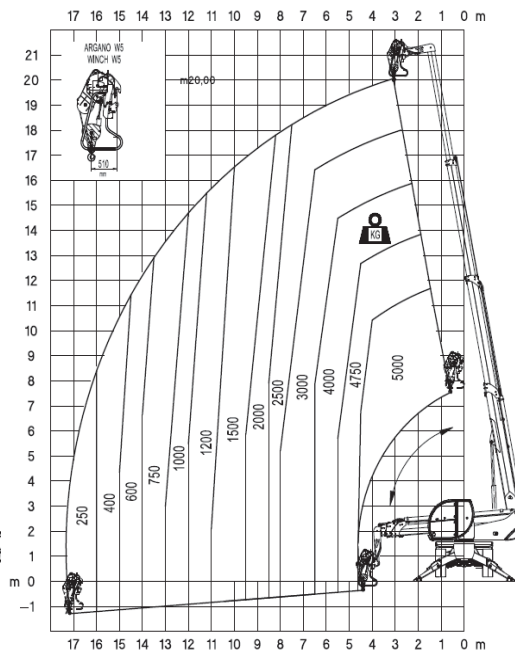

Abaque de charge  
Potence longue 2t J2000  
Position latérale sans stabilisateurs

**RTH 5.21**

**ABAQUES**

Abaque de charge  
Potence courte 5t H5  
Position frontale sans stabilisateurs

Potence courte 5t H5  
Position latérale sans stabilisateurs

Abaque de charge  
Potence courte 5t H5  
Position latérale avec stabilisateurs

Abaque de charge  
Treuril 5t W5  
Position frontale sans stabilisateurs

**RTH 5.21**

**ABAQUES**

Abaque de charge  
Treuil 5t W5  
Position latérale sans stabilisateurs

Abaque de charge  
Treuil 5t W5  
Position latérale avec stabilisateurs

Abaque de charge  
Panier nacelle 500kg longueur panier  
2.35m, 3.54m ou 4.7m