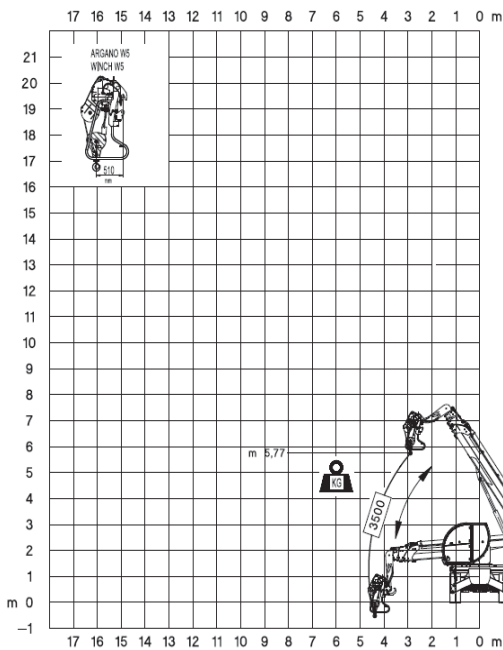

Abaque de charge  
Potence longue 2t J2000  
Position latérale sans stabilisateurs

**RTH 5.21**

**ABAQUES**

Abaque de charge  
Potence courte 5t H5  
Position frontale sans stabilisateurs

Potence courte 5t H5  
Position latérale sans stabilisateurs

Abaque de charge  
Potence courte 5t H5  
Position latérale avec stabilisateurs

Abaque de charge  
Treuril 5t W5  
Position frontale sans stabilisateurs

**RTH 5.21**

**ABAQUES**

Abaque de charge  
Treuil 5t W5  
Position latérale sans stabilisateurs

Abaque de charge  
Treuil 5t W5  
Position latérale avec stabilisateurs

Abaque de charge  
Panier nacelle 500kg longueur panier  
2.35m, 3.54m ou 4.7m