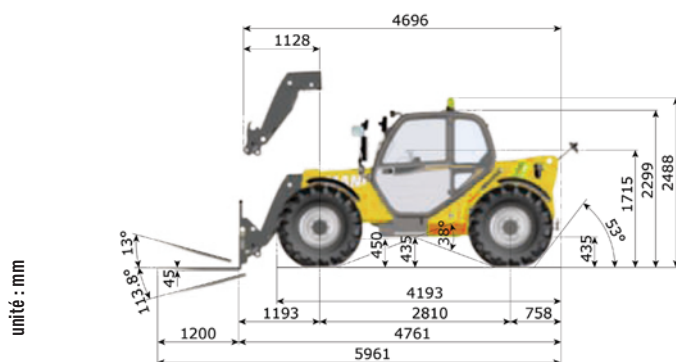

MT 732 EASY

CACES requis 9 - R372

	Hauteur de levage maxi	6.90 m
	Capacité de levage max	3.20 t
	Portée maxi	3.94 m
	Poids du matériel	6.78 t

CARACTÉRISTIQUES

Marque	MANITOU
Modèle	MT 732 EASY
Moteur	DEUTZ STAGE 3B
Motricité	4 Roues motrices 4 Roues directrices
Vitesse	25 km/h
Capacité du réservoir	120 L
Dimensions (L x l x h)	5.91 x 2.26 x 2.55 m
Rayon de braquage int / ext	1.31 / 3.80 m
Garde au Sol	45 cm
Effort d'arrachement	5770 daN
Dimensions Fourches (L x l x e)	1.20 x 0.12 x 0.04 m
Niveau Sonore à 1m LwA	104 dB
Inclinaison des Fourches	+13° / - 113.8°

+ PRODUITS

- Moteur sans FAP
- 4 roues directrices
- 3 modes de direction

MT 1732 EASY

ABAQUES