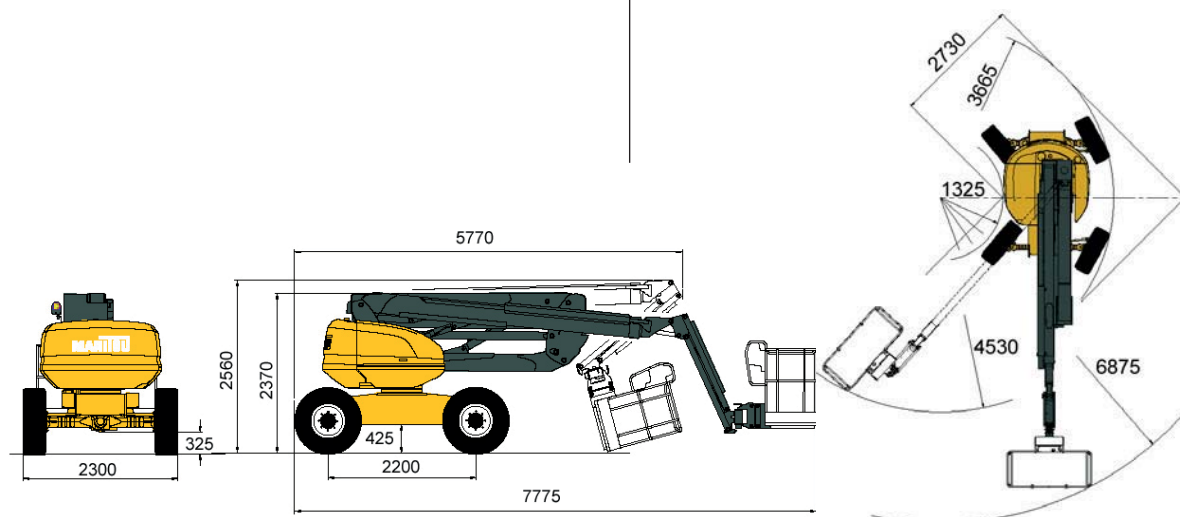

180 ATJ

CACES 3B - R386
requis

Hauteur de travail

17.65 m

Déport maxi

10.60 m

Charge maxi

230 kg

Nombre de personnes max

2

CARACTÉRISTIQUES

Constructeur	MANITOU
Capacité réservoir carburant	52 L
Modèle	180 ATJ
Dimensions (L x l x h)	5.7 x 2.30 x 2.37 m
Dimension du panier (L x l)	1.80 x 0.80 m
Rotation du panier	180°
Rayon de braquage int / ext	31.35 x 4.53 m
Poids	8.09 t
Roues motrices	4 roues motrices
Bras pendulaire	Oui

unité : mm

180 ATJ

ABAQUES